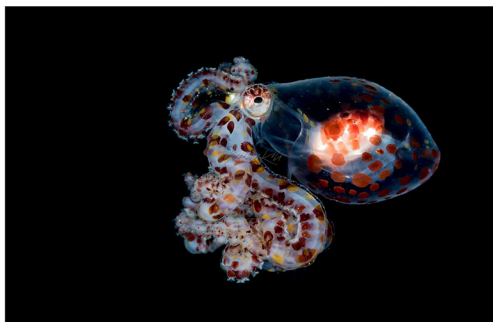

LEMBEH RESORT

Le Lembeh Resort est le seul resort plongée dans les 25 meilleurs hôtels d'Indonésie de Trip Advisor. Nous offrons à la fois un hébergement luxueux avec un service exemplaire et une cuisine raffinée. Avec un photographe professionnel sur place et notre centre photo affilié Backscatter, nous vous proposons conseils et matériels photographiques sur place dans le détroit du Lembeh. Notre biologiste marin peut vous aider dans l'identification de la vie marine dans l'une des destinations la plus unique au monde.